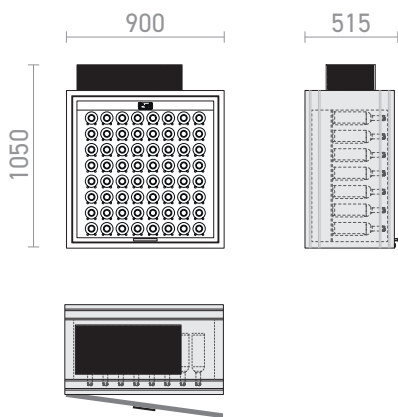

MP-M30

SCHEDA TECNICA • TECHNICAL SHEET

MAX
 ø 80
 H 370

CODE	mm	Kg	h	0,75 LT	dB	V	W	A	HF	USE
MP-M30	900 x 515 x 1050	67	202	64	42	230 / 50-60Hz	120	1,30	R 600 a	Professional

SETTING